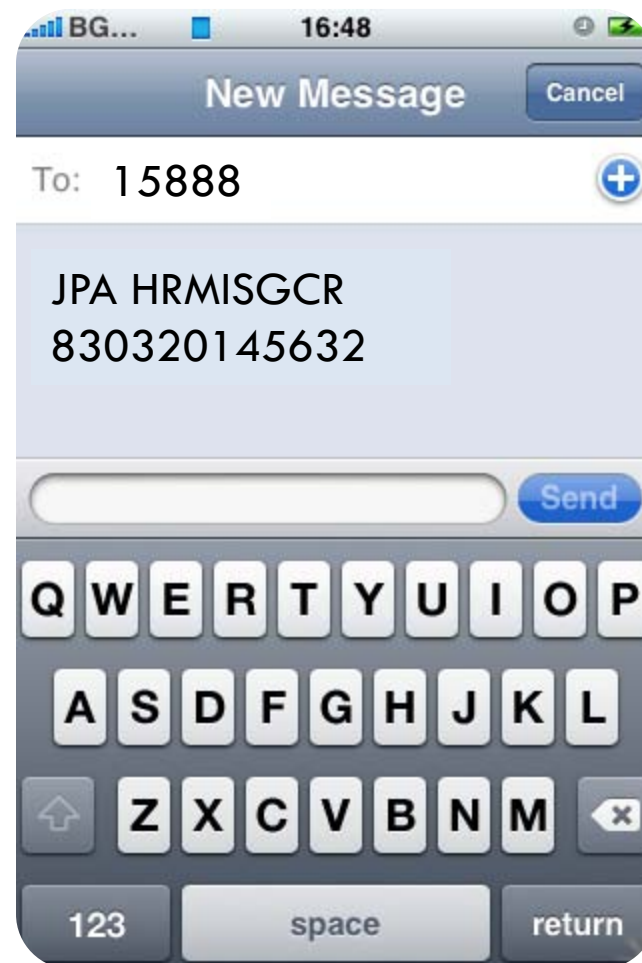

Cara penghantaran:

Sila taip **JPA HRMISGCR <NOKP>**
dan hantar ke 15888

Kos Penghantaran : RM0.15